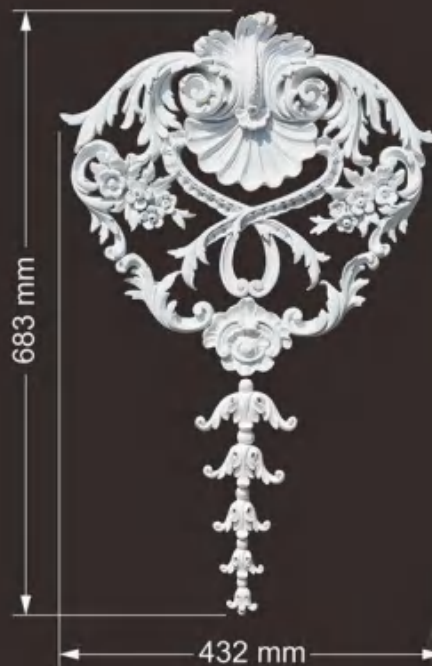

HN-H127A/B
宽度: 135mm
高度: 65mm
厚度: 25mm

HN-H128
宽度: 130mm
高度: 330mm
厚度: 26mm

飾花系列
ORNAMENTS PANEL

HN-H129
宽度: 545mm
高度: 665mm

HN-H130A
宽度: 265mm
高度: 215mm

HN-H130B
宽度: 265mm
高度: 215mm

飾花系列
ORNAMENTS PANEL

飾花系列
ORNAMENTS PANEL

飾花系列
ORNAMENTS PANEL

HN-H141
宽度: 350mm
高度: 600mm
厚度: 30mm

HN-H142
宽度: 470mm
高度: 210mm
厚度: 20mm

HN-H143
宽度: 490mm
高度: 270mm
厚度: 23mm

HN-H128
330X110X26mm

飾花系列
ORNAMENTS PANEL

HN-H144
宽度: 310mm
高度: 210mm
厚度: 32mm

HN-H145
宽度: 665mm
高度: 290mm
厚度: 35mm

HN-H2393
宽度: 432mm
高度: 413mm
厚度: 38mm

HN-H2394
宽度: 110mm
高度: 267mm
厚度: 13mm

飾花系列
ORNAMENTS PANEL

HN-H146A/B
宽度: 110mm
高度: 370mm
厚度: 17mm

HN-H147A/B
宽度: 190mm
高度: 465mm
厚度: 34mm

HN-H148A/B
宽度: 150mm
高度: 307mm
厚度: 24mm

HN-H149A/B
宽度: 99mm
高度: 215mm
厚度: 30mm

飾花系列
ORNAMENTS PANEL

HN-H152A/B
宽度: 190mm
高度: 240mm
厚度: 20mm

HN-H153A/B
宽度: 190mm
高度: 380mm
厚度: 25mm

HN-H154A/B
宽度: 70mm
高度: 222mm
厚度: 15mm