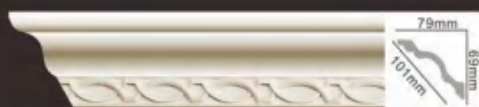

HN-8078 面宽:102mm 对花:152mm

HN-8080 面宽:100mm 对花:240mm

HN-8017 面宽:103mm 对花:32mm

HN-80100 面宽:101mm 对花:45mm

HN-8021 面宽:103mm 对花:160mm

HN-8016 面宽:101mm 对花:71mm

HN-80307* 面宽:103mm 对花:60mm

HN-8018 面宽:101mm 对花:67mm