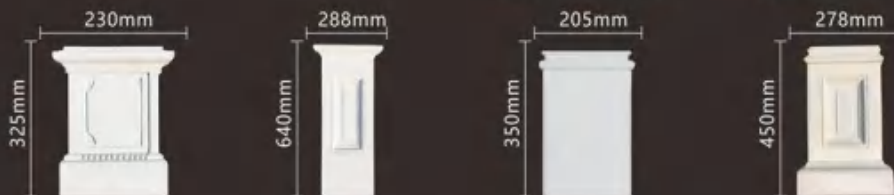

HN-P197C
325X230X50mm

HN-P198C
640X288X60mm

HN-P168C
350X205X32mm

HN-P200C
450X278X63mm