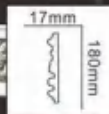

HN-H2395
宽度: 600mm
高度: 600mm
厚度: 25mm

HN-H2396
宽度: 770mm
高度: 390mm
厚度: 25mm

HN-H2560
宽度: 200mm
高度: 200mm
厚度: 25mm

HN-H171
宽度: 115mm
高度: 300mm
厚度: 33mm

HN-H170
宽度: 563mm
高度: 310mm
厚度: 21mm

HN-8233B 长度: 2400mm 面宽: 180mm