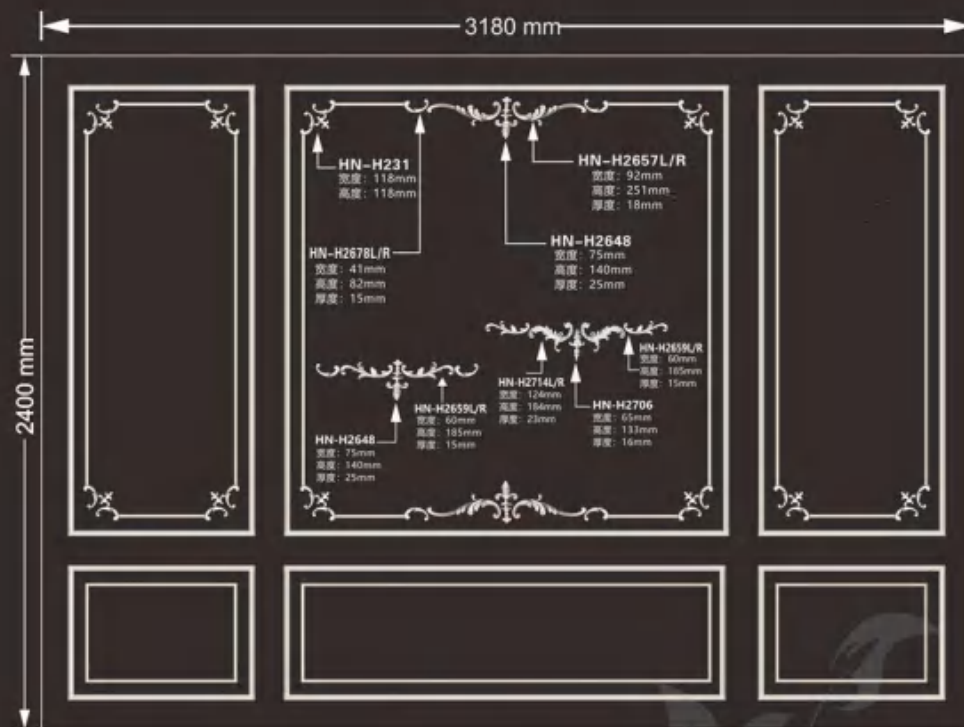

飾花系列
ORNAMENTS PANEL

線條系列

鑲角花系列

燈盤系列

飾花系列

扁柱羅馬柱系列

現代壁板

燈池系列