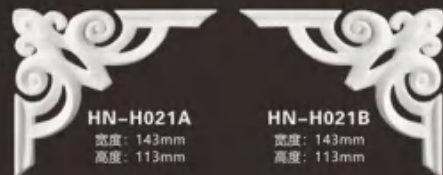

HN-H021A
宽度: 143mm
高度: 113mm

HN-H021B
宽度: 143mm
高度: 113mm