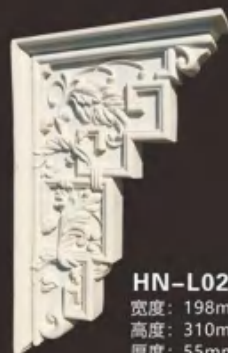

HN-L025
宽度: 140mm
高度: 310mm
厚度: 140mm

HN-L026
宽度: 305mm
高度: 365mm
厚度: 155mm

HN-L027
宽度: 220mm
高度: 440mm
厚度: 95mm

梁頭柱
CORBELS

HN-L028
宽度: 198mm
高度: 310mm
厚度: 55mm

HN-L037
宽度: 205mm
高度: 305mm
厚度: 160mm

HN-L038
宽度: 92mm
高度: 156mm
厚度: 71mm