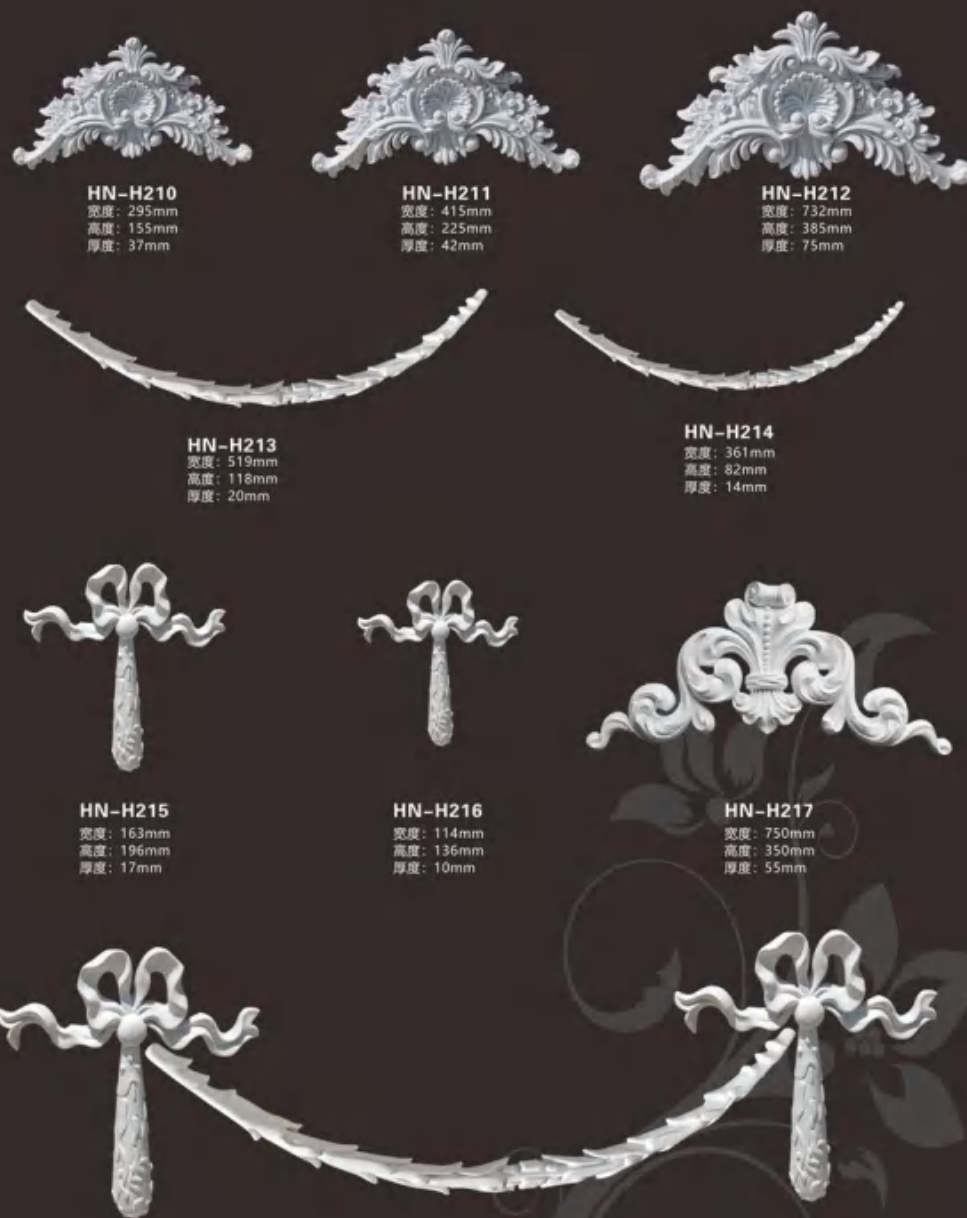

飾花系列
ORNAMENTS PANEL

HN-82164
1200x190x17mm