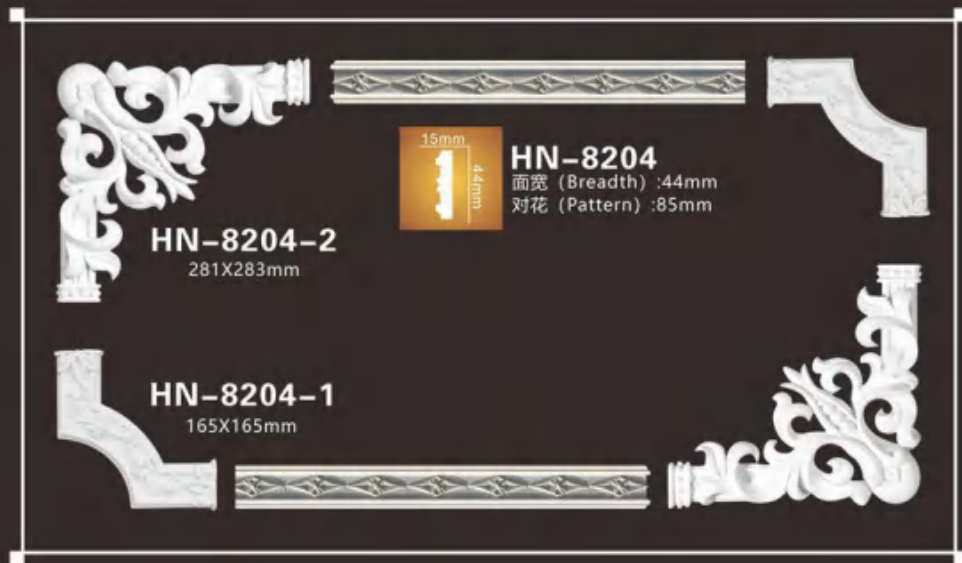

平線彎角花
CORNERS & FRAME