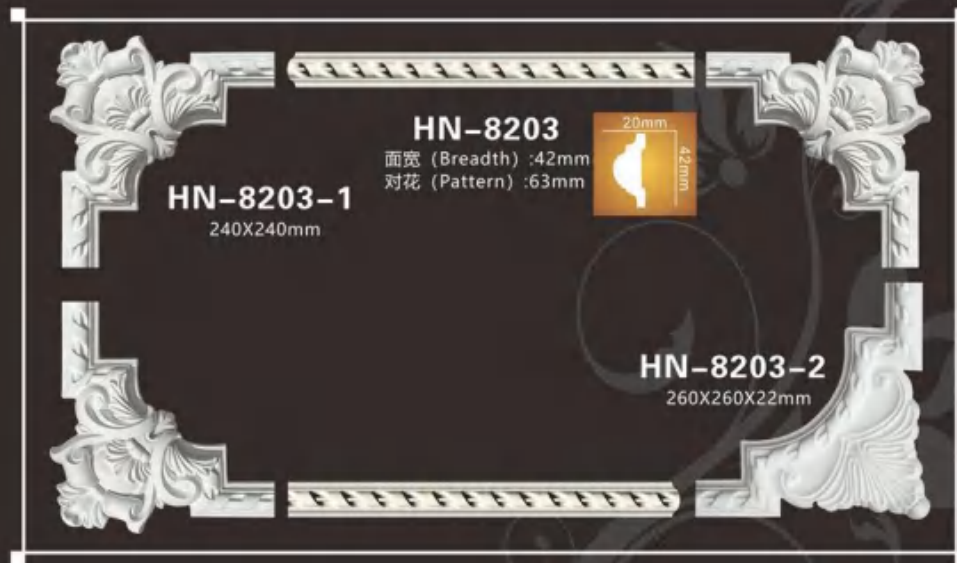

平線彎角花
CORNERS & FRAME