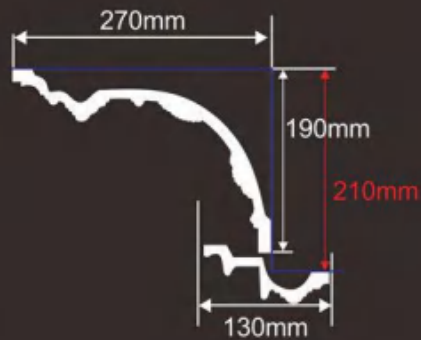

HN-9053D
(直接花)
325x70mm

HN-9053E
(角接花)
390x80mm

HN-9057F
(角接花)
195x85mm

HN-9057B
(直接花)
160x80mm

燈池系列
LAMP POOL SERIES

大方形灯池

9057 9057 9057
长度: 2.4米 长度: 3米 长度: 3.6米

9057A 9057A 9057A
长度: 2.4米 长度: 3米 长度: 3.6米