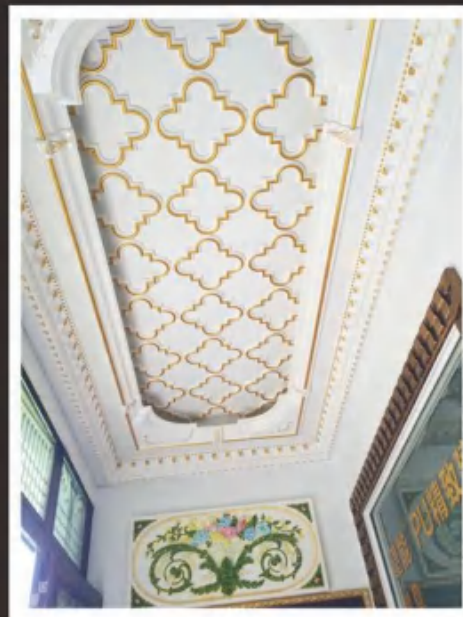

燈池系列
LAMP POOL SERIES

燈池系列
LAMP POOL SERIES