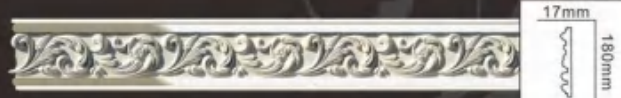

HN-8233B 长度: 2400mm 面宽: 180mm