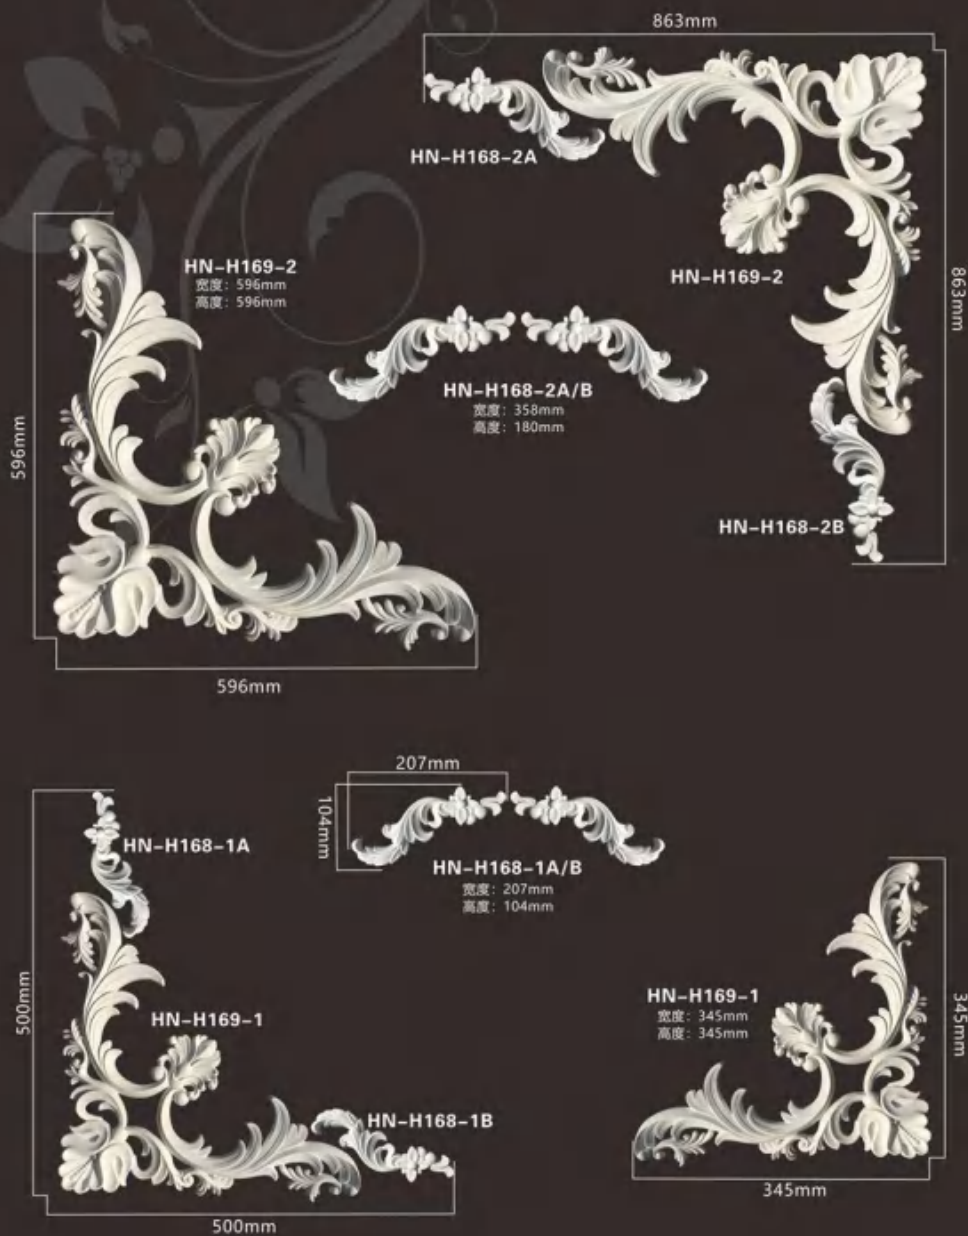

HN-H162-2
宽度: 300mm
高度: 170mm
厚度: 35mm

HN-H163-2
宽度: 420mm
高度: 230mm
厚度: 55mm

HN-H162-3
宽度: 600mm
高度: 330mm
厚度: 50mm

HN-H163-3
宽度: 600mm
高度: 320mm
厚度: 70mm

飾花系列
ORNAMENTS PANEL

HN-H164
宽度: 205mm
高度: 170mm
厚度: 15mm

HN-H165
宽度: 190mm
高度: 230mm
厚度: 13mm

HN-H166
宽度: 220mm
高度: 310mm
厚度: 35mm

HN-H167
宽度: 210mm
高度: 320mm
厚度: 32mm

飾花系列
ORNAMENTS PANEL

飾花系列
ORNAMENTS PANEL

飾花系列
ORNAMENTS PANEL

HN-H170
宽度: 563mm
高度: 310mm
厚度: 21mm