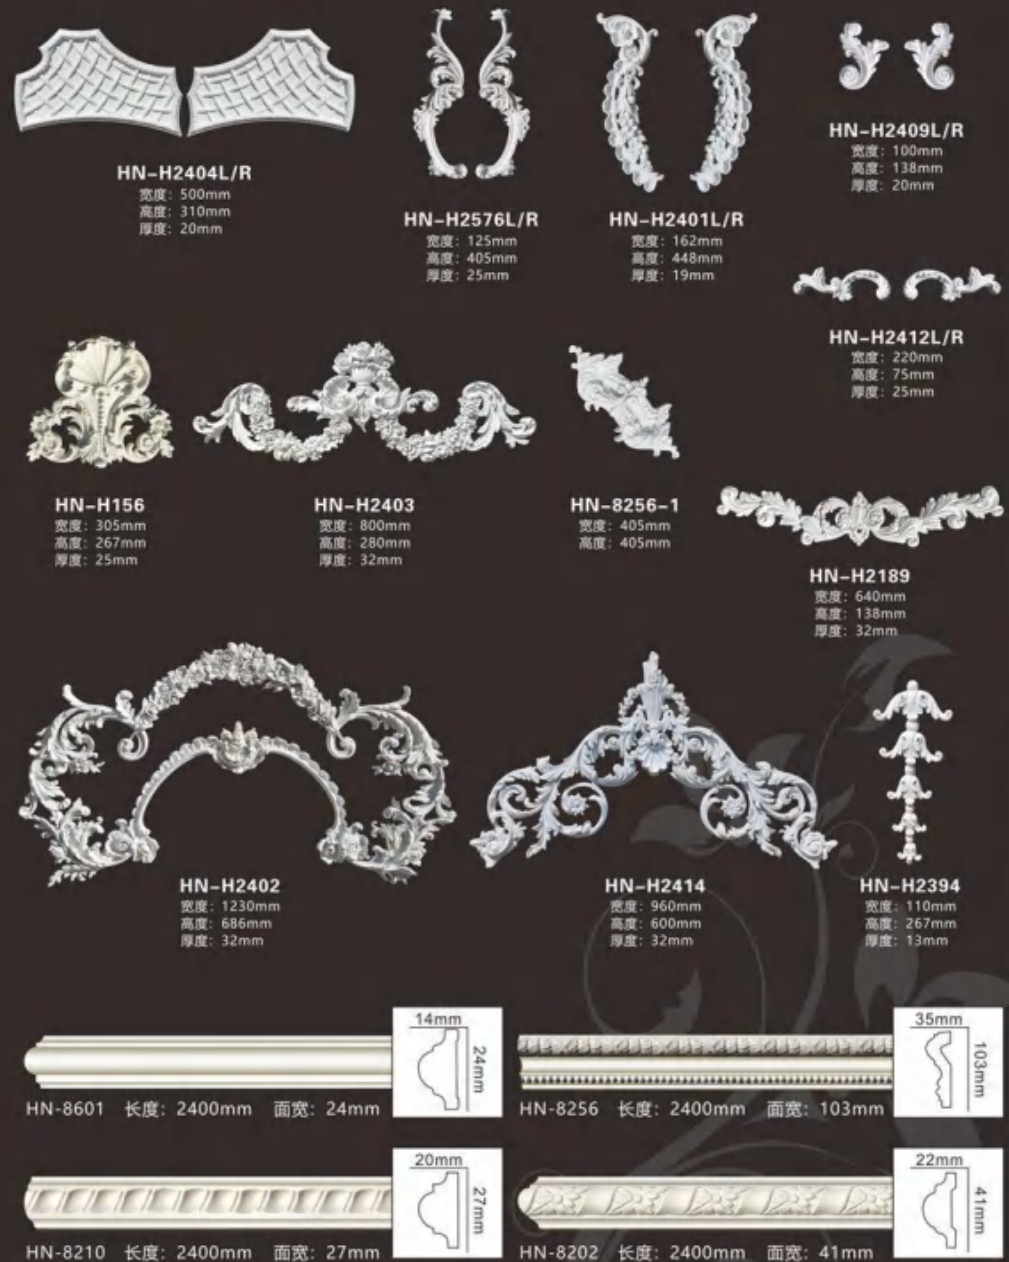

HN-8233B 长度: 2400mm 面宽: 180mm

HN-8601 长度: 2400mm 面宽: 24mm

飾花系列
ORNAMENTS PANEL

宽度: 3950mm
高度: 4900mm

飾花系列
ORNAMENTS PANEL

線條系列

彎角花系列

燈盤系列