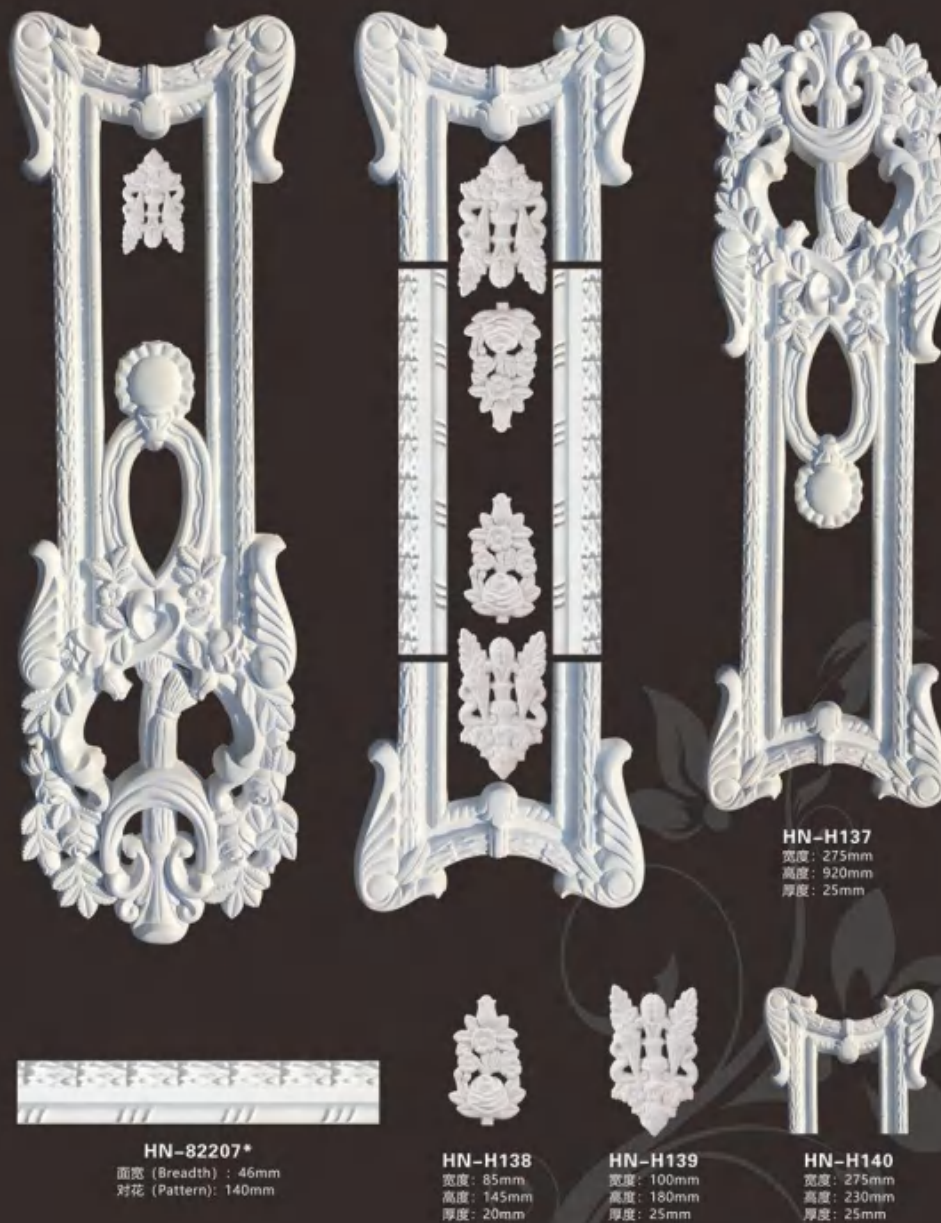

HN-H127A/B
宽度: 135mm
高度: 65mm
厚度: 25mm

HN-H128
宽度: 130mm
高度: 330mm
厚度: 26mm

飾花系列
ORNAMENTS PANEL

HN-H129
宽度: 545mm
高度: 665mm

HN-H130A
宽度: 265mm
高度: 215mm

HN-H130B
宽度: 265mm
高度: 215mm

飾花系列
ORNAMENTS PANEL

飾花系列
ORNAMENTS PANEL

飾花系列
ORNAMENTS PANEL

HN-H141
宽度: 350mm
高度: 600mm
厚度: 30mm

HN-H142
宽度: 470mm
高度: 210mm
厚度: 20mm

HN-H143
宽度: 490mm
高度: 270mm
厚度: 23mm

HN-H128
330X110X26mm

飾花系列
ORNAMENTS PANEL

HN-H144
宽度: 310mm
高度: 210mm
厚度: 32mm