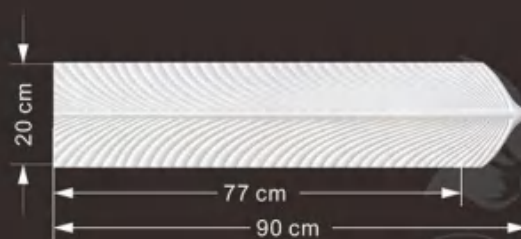

九宮格
1200*600mm

瓦片石
1200*370mm

現代壁板
MODERN WALL PLAQUE

羽毛石

流水石
1200*300mm

線條系列

彎角花系列

燈盤系列