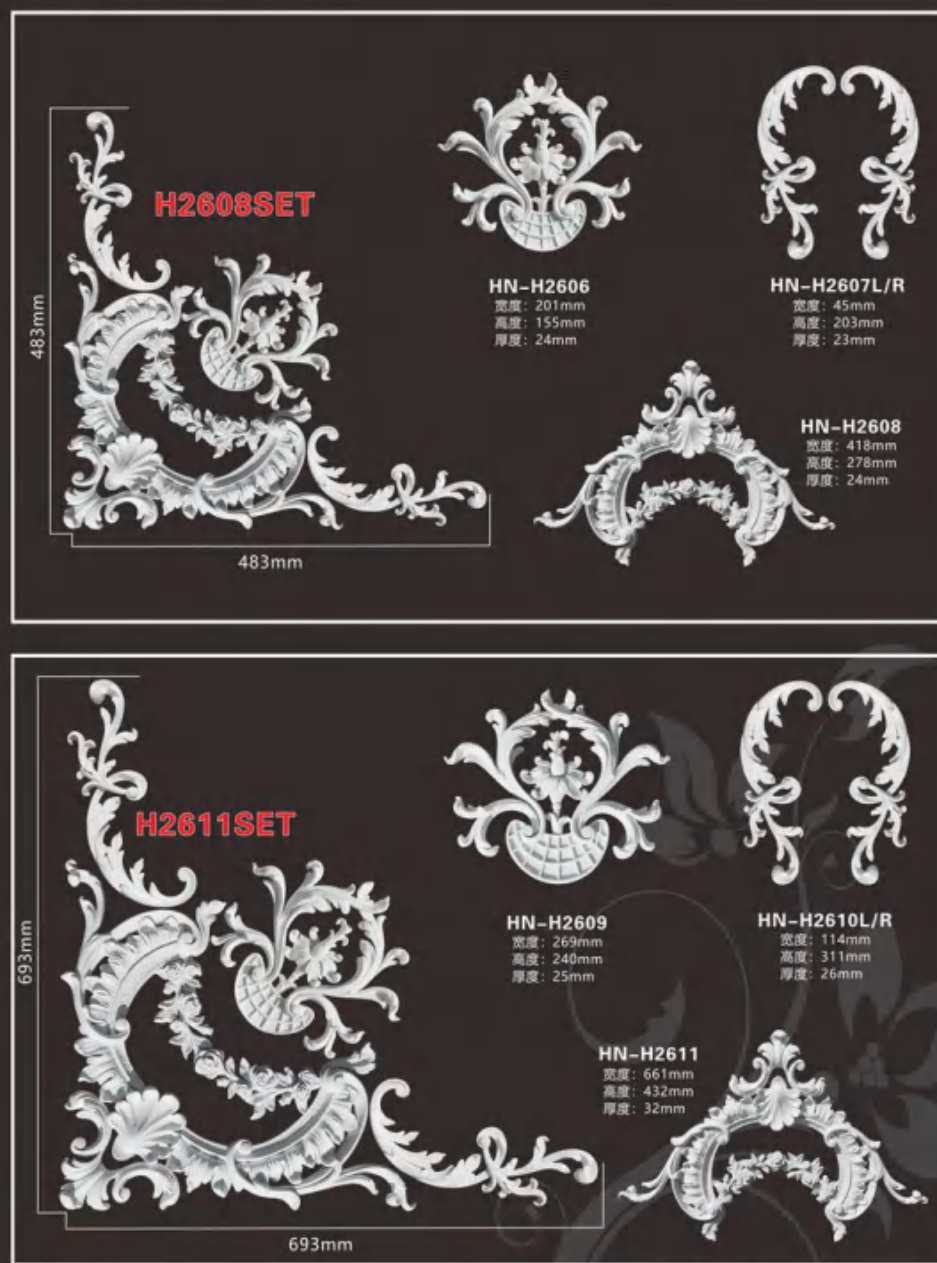

飾花系列
ORNAMENTS PANEL