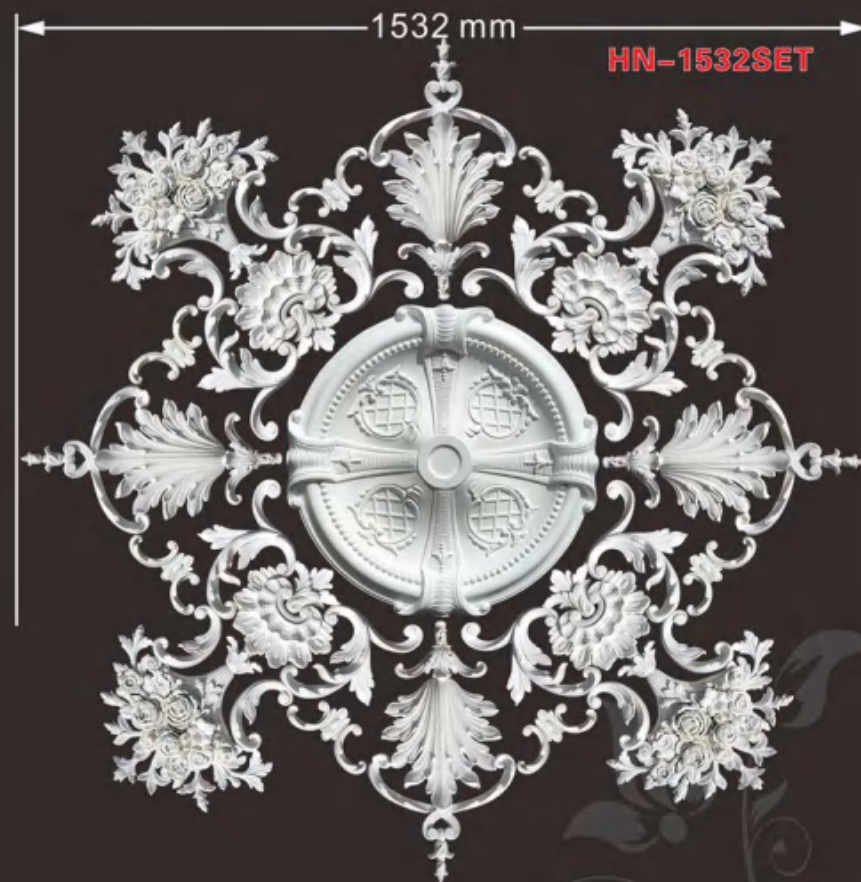

HN-1012-2
宽度：200mm
高度：300mm
厚度：25mm

HN-3451
宽度：345mm
高度：345mm
厚度：35mm

HN-9012-3
宽度：435mm
高度：280mm
厚度：35mm

HN-9012-2
宽度：160mm
高度：260mm
厚度：20mm

精美燈座
CEILING MEDALLION

HN-5651
宽度：565mm
高度：565mm
厚度：70mm

HN-1213-2
宽度：360mm
高度：260mm
厚度：30mm

HN-1213-3
宽度：315mm
高度：330mm
厚度：30mm

精美燈座
CEILING MEDALLION

HN-8101
宽度：800mm
高度：800mm
厚度：58mm

HN-1713-2
宽度：475mm
高度：510mm
厚度：38mm

HN-1713-3
宽度：380mm
高度：520mm
厚度：40mm

精美燈座
CEILING MEDALLION

精美燈座
CEILING MEDALLION