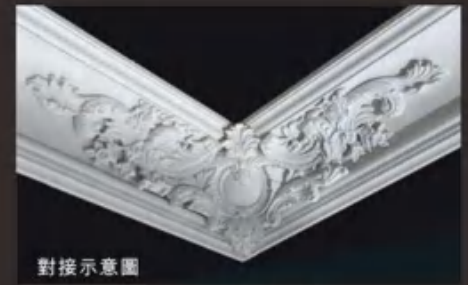

HN-85330A 長度：2400mm

HN-K3048-2
高度：337mm
寬度：1180mm
厚度：80mm
對應線板：85342

HN-K3048-1
高度：337mm
寬度：650mm
厚度：80mm
對應線板：85342

HN-K3048-2+HN-K3048-1+HN-85342

HN-85342 長度：2400mm

雕花角線板 CARVING CORNICE MOULDING

HN-K3053-1
高度：475mm
寬度：475mm
厚度：150mm
對應線板：85325A