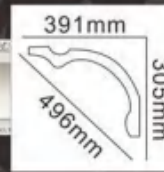

線條系列

彎角花系列

燈盤系列

飾花系列

扁柱羅馬柱系列

現代壁板

燈池系列