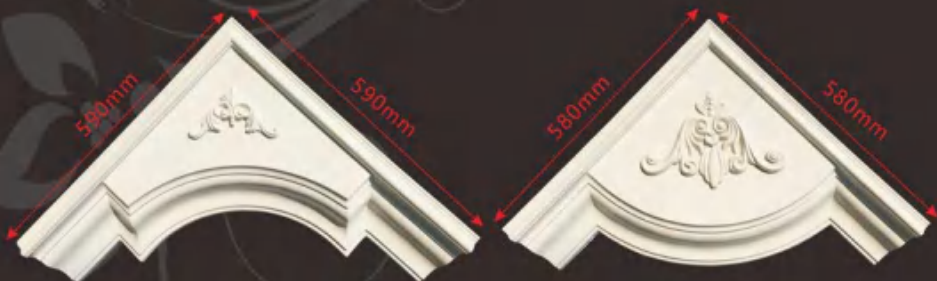

燈池系列
LAMP POOL SERIES

HN-85138A
590x590x62mm

HN-85138B
580X580X62mm