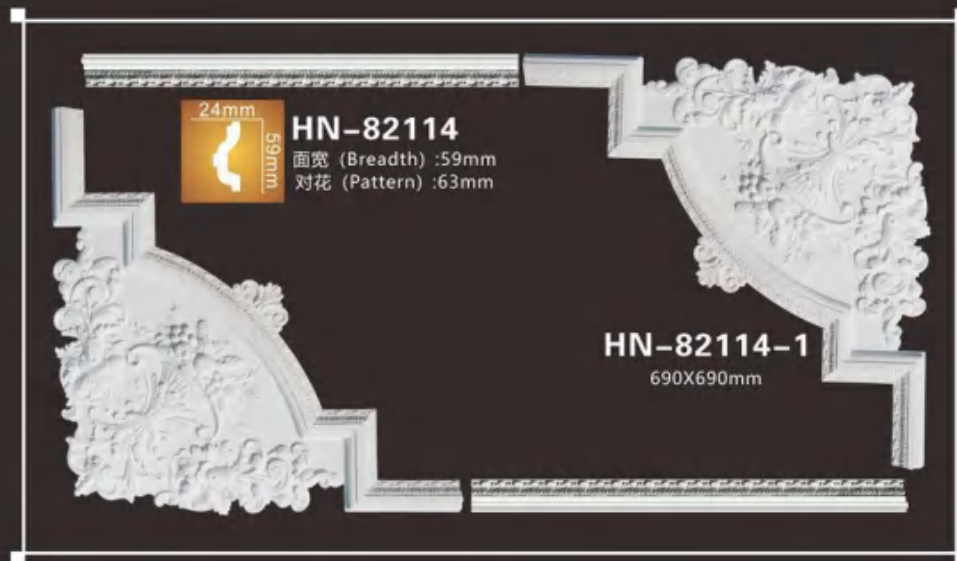

平線彎角花
CORNERS & FRAME