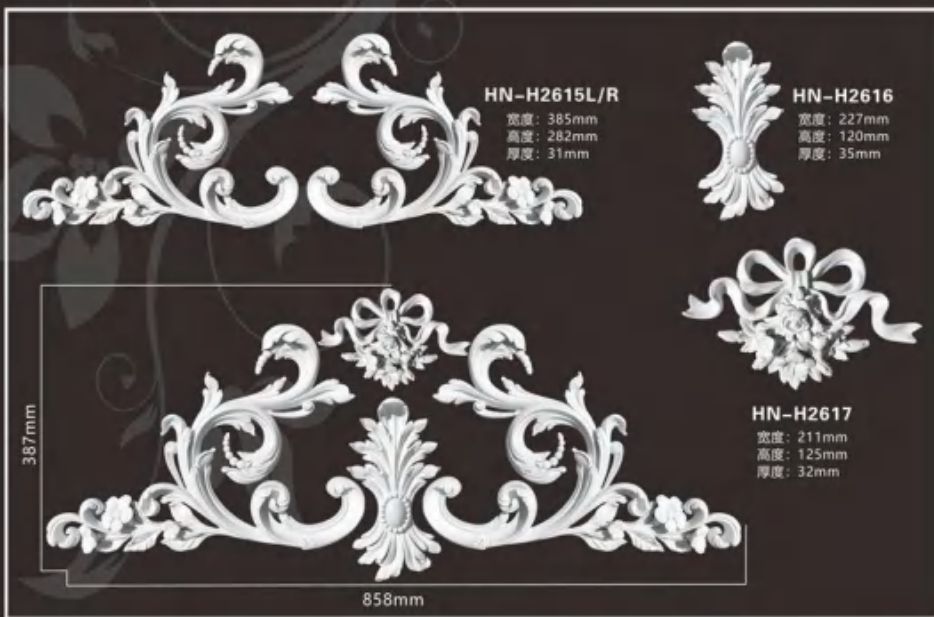

HN-H516
宽度: 560mm
高度: 420mm

飾花系列
ORNAMENTS PANEL

飾花系列
ORNAMENTS PANEL

飾花系列
ORNAMENTS PANEL

飾花系列
ORNAMENTS PANEL

飾花系列
ORNAMENTS PANEL

HN-H2541-2
宽度: 600mm
高度: 600mm
厚度: 40mm

HN-H2541-3
宽度: 800mm
高度: 800mm
厚度: 50mm