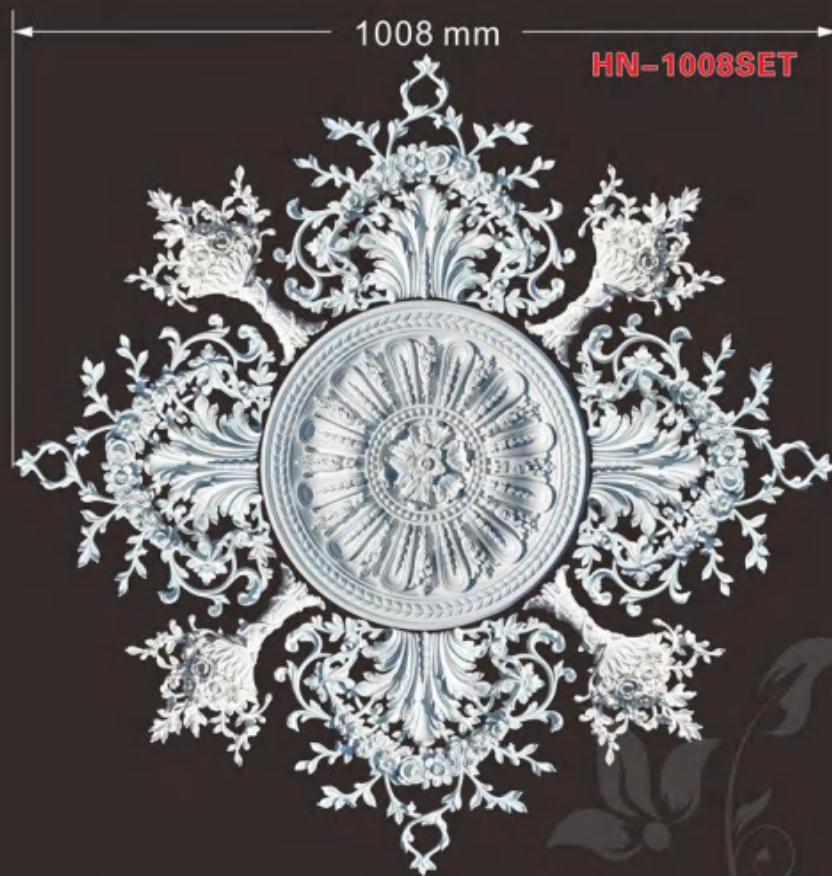

HN-H2702
外直径: 270mm
厚度: 50mm

HN-1036-2
宽度: 385mm
高度: 378mm
厚度: 30mm

HN-1036-1
宽度: 259mm
高度: 380mm
厚度: 46mm

精美燈座
CEILING MEDALLION

1008 mm

HN-1008SET

HN-3951
宽度: 395mm
高度: 395mm
厚度: 38mm

HN-1008-2
宽度: 390mm
高度: 345mm
厚度: 35mm