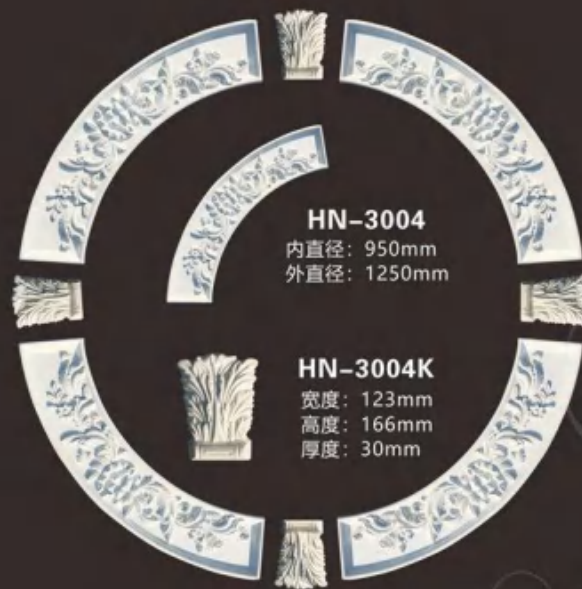

海寧皇龍PU發達建材樣板房

精美燈座
CEILING MEDALLION

HN-3003K
210X130X65mm

HN-3003
173X55mm

HN-1120
1120X75mm

精美燈座
CEILING MEDALLION

HN-3005
内直径: 1660mm
外直径: 2000mm

HN-3004
内直径: 950mm
外直径: 1250mm

HN-3004K
宽度: 123mm
高度: 166mm
厚度: 30mm

飾花系列
ORNAMENTS PANEL

HN-H001

宽度: 145mm
高度: 195mm
厚度: 25mm

HN-H002

宽度: 238mm
高度: 238mm
厚度: 25mm

HN-H003

宽度: 194mm
高度: 194mm
厚度: 20mm