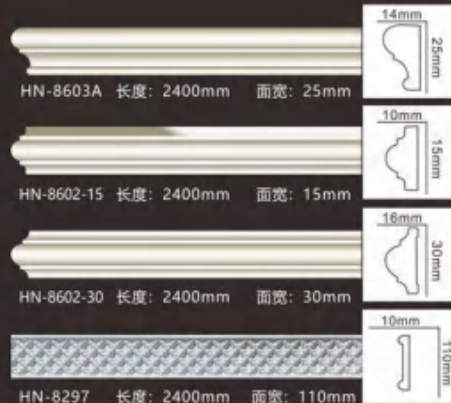

飾花系列
ORNAMENTS PANEL

宽度：4250mm
高度：5100mm

飾花系列
ORNAMENTS PANEL

HN-H2406
宽度：665mm
高度：665mm
厚度：35mm

HN-H2407
宽度：336mm
高度：218mm
厚度：25mm

HN-E3034
宽度：1000mm
高度：370mm
厚度：55mm

HN-H419-11L/R
宽度：373mm
高度：205mm
厚度：15mm