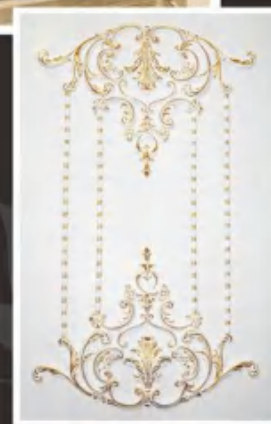

飾花系列
ORNAMENTS PANEL

HN-H129
宽度: 545mm
高度: 665mm

HN-H130A
宽度: 265mm
高度: 215mm

HN-H130B
宽度: 265mm
高度: 215mm