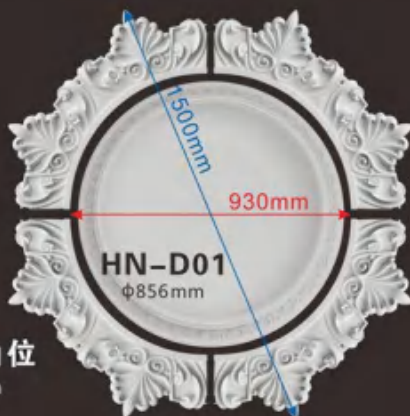

HN-D02
外径: Φ 725mm 中空: Φ 100mm

HN-D01A角位
475x475x25mm

HN-D01
 Φ 856mm

精美燈座
CEILING MEDALLION

HN-512SET

HN-512
宽度: 512mm
高度: 512mm
厚度: 32mm

HN-H2419
宽度: 365mm
高度: 395mm
厚度: 25mm

HN-H2420
宽度: 219mm
高度: 264mm
厚度: 20mm