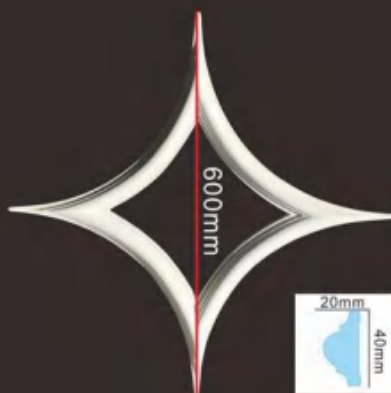

HN-K046
宽度: 600mm
高度: 600mm