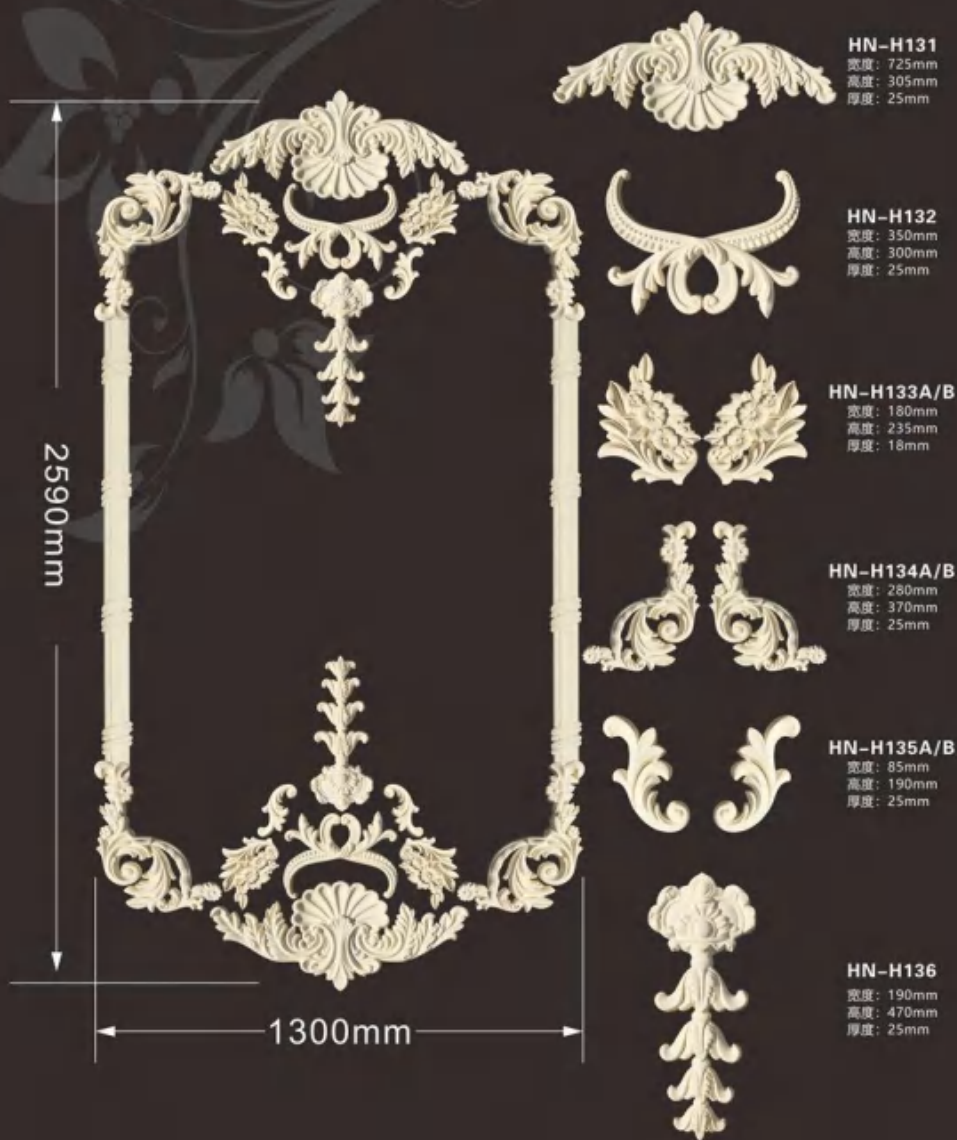

HN-H123A/B
寬度: 450mm
高度: 300mm
厚度: 30mm

HN-H123-1A/B
寬度: 225mm
高度: 150mm
厚度: 20mm

飾花系列
ORNAMENTS PANEL

HN-H124
宽度: 464mm
高度: 314mm
厚度: 45mm

HN-H125
宽度: 490mm
高度: 292mm
厚度: 42mm

HN-H126
宽度: 203mm
高度: 315mm
厚度: 30mm

HN-H127A/B
宽度: 135mm
高度: 65mm
厚度: 25mm

HN-H128
宽度: 130mm
高度: 330mm
厚度: 26mm

飾花系列
ORNAMENTS PANEL

HN-H129
宽度: 545mm
高度: 665mm

HN-H130A
宽度: 265mm
高度: 215mm

HN-H130B
宽度: 265mm
高度: 215mm

飾花系列
ORNAMENTS PANEL

飾花系列
ORNAMENTS PANEL

飾花系列
ORNAMENTS PANEL

HN-H141
宽度: 350mm
高度: 600mm
厚度: 30mm

HN-H142
宽度: 470mm
高度: 210mm
厚度: 20mm

HN-H143
宽度: 490mm
高度: 270mm
厚度: 23mm

HN-H128
330X110X26mm

飾花系列
ORNAMENTS PANEL

HN-H144
宽度: 310mm
高度: 210mm
厚度: 32mm