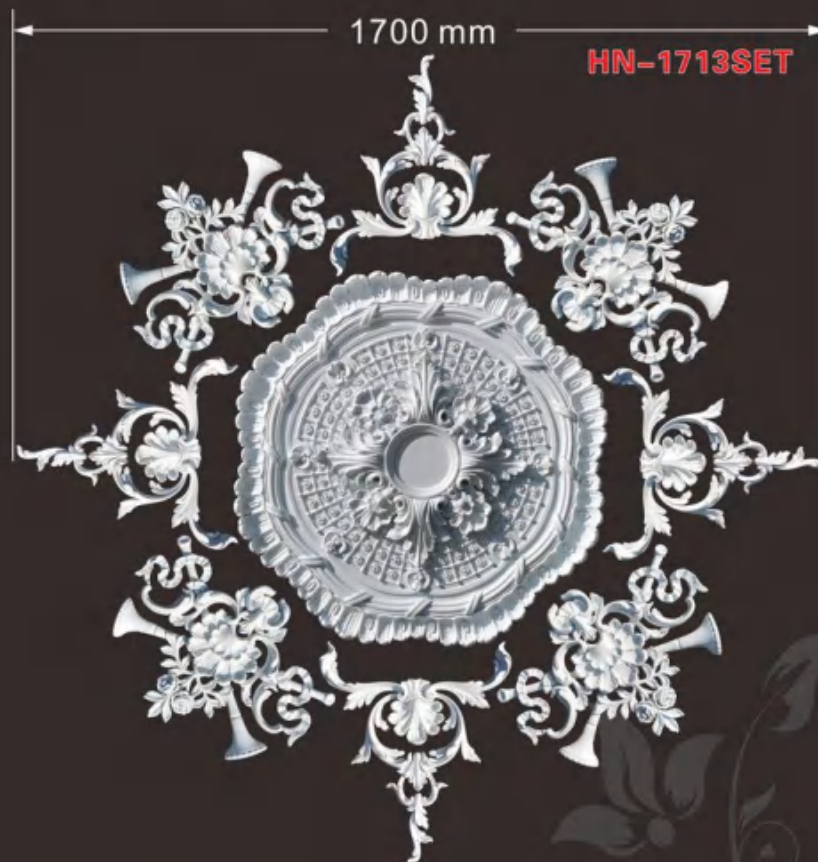

精美燈座
CEILING MEDALLION