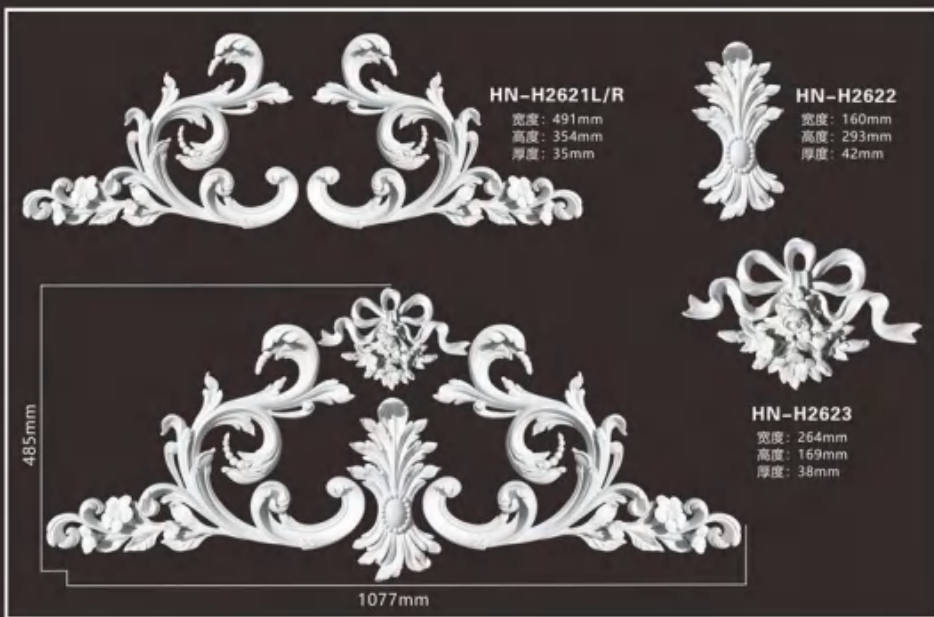

HN-H516
宽度: 560mm
高度: 420mm

飾花系列
ORNAMENTS PANEL

飾花系列
ORNAMENTS PANEL

飾花系列
ORNAMENTS PANEL

飾花系列
ORNAMENTS PANEL

飾花系列
ORNAMENTS PANEL

HN-H2541-2
宽度: 600mm
高度: 600mm
厚度: 40mm

HN-H2541-3
宽度: 800mm
高度: 800mm
厚度: 50mm

HN-H220
宽度: 173mm
高度: 162mm

HN-H2534-3
宽度: 800mm
高度: 800mm
厚度: 35mm

HN-H2534-2
宽度: 500mm
高度: 500mm
厚度: 30mm

飾花系列
ORNAMENTS PANEL

HN-H2433-2
宽度: 600mm
高度: 600mm
厚度: 35mm

HN-H2433-1
宽度: 320mm
高度: 320mm
厚度: 32mm