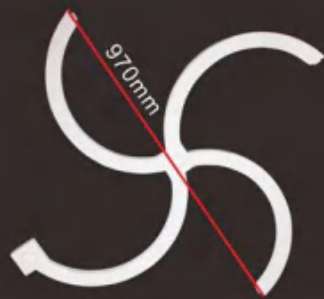

HN-K051
直徑: 300mm

HN-K052
直徑: 400mm

HN-K053
直徑: 500mm

精美燈座
CEILING MEDALLION

▲ **HN-K023**
500x500mm
厚度 (Thick) :20mm

HN-K023 组合示例

▲ **HN-K015**
600x600mm
厚度 (Thick) :20mm

HN-K015 组合示例