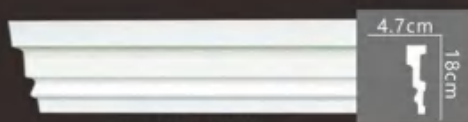

扁柱羅馬柱系列

現代壁板

燈池系列

現代壁板 MODERN WALL PLAQUE

HN-AB287 長度:244cm

HN-AD330 長度:240cm

HN-AB288 長度:244cm

HN-AD363 長度:244cm