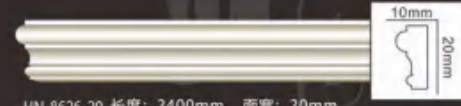

HN-8626-20 长度: 2400mm 面宽: 20mm