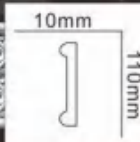

HN-H2409L
宽度: 100mm
高度: 138mm
厚度: 20mm

HN-H2408
宽度: 88mm
高度: 76mm
厚度: 20mm

HN-H2410
宽度: 750mm
高度: 280mm
厚度: 35mm

HN-H2408
宽度: 88mm
高度: 76mm
厚度: 20mm

HN-H2409R
宽度: 100mm
高度: 138mm
厚度: 20mm

HN-8297 长度: 2400mm 面宽: 110mm