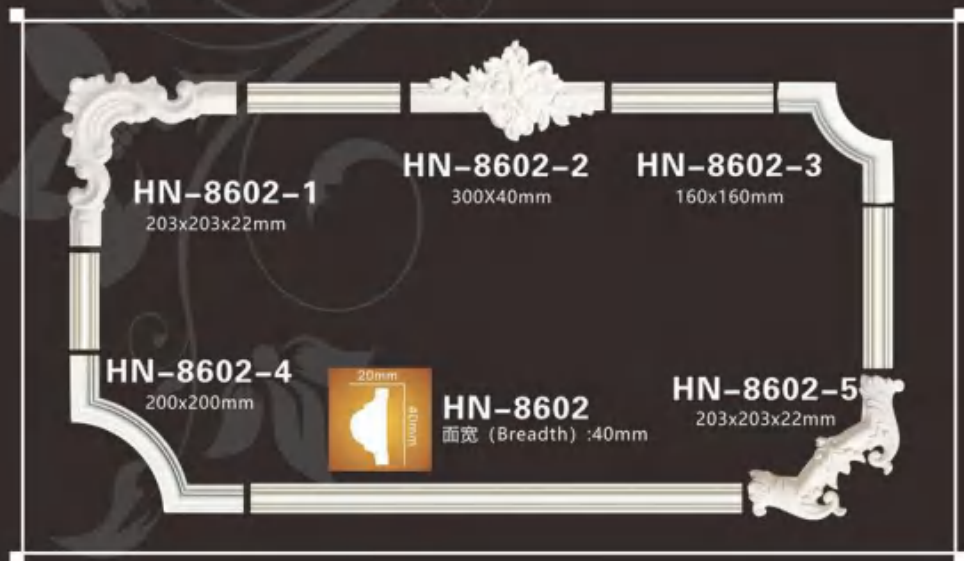

平線彎角花
CORNERS & FRAME