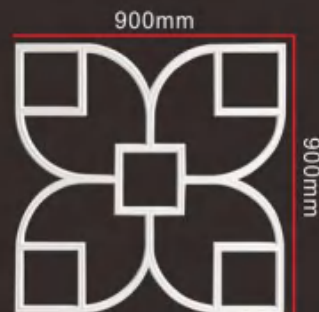

精美燈座
CEILING MEDALLION

HN-K022
900X900mm