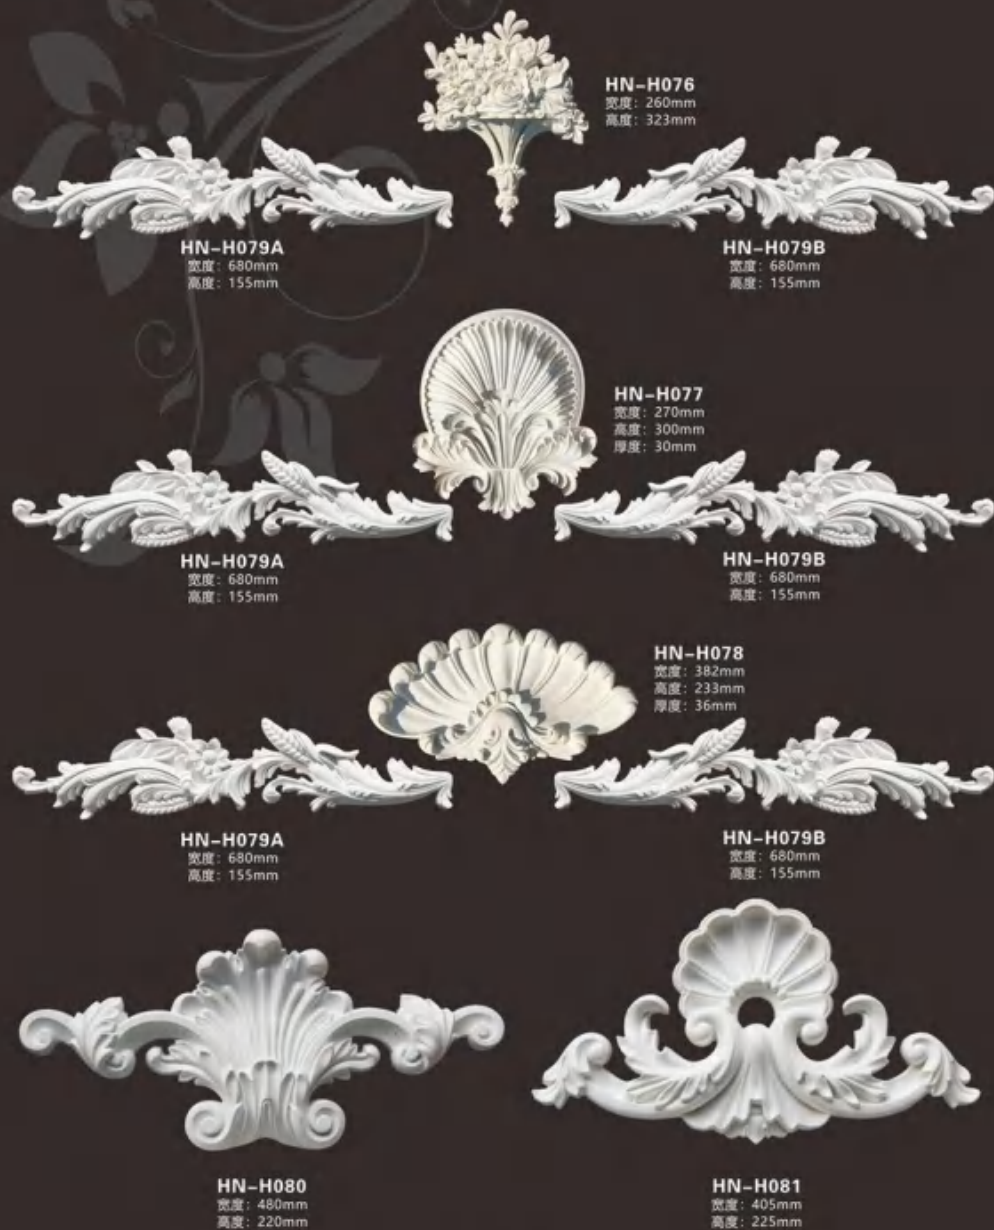

HN-H054-1
宽度: 400mm
高度: 180mm
厚度: 35mm

HN-H056
宽度: 430mm
高度: 205mm

HN-H054-2
宽度: 600mm
高度: 270mm
厚度: 40mm

HN-H054-3
宽度: 790mm
高度: 365mm
厚度: 63mm

飾花系列
ORNAMENTS PANEL

HN-H057
宽度: 1115mm
高度: 190mm

HN-H058
宽度: 905mm
高度: 160mm

HN-H059
宽度: 1185mm
高度: 236mm
厚度: 32mm

HN-H060
宽度: 717mm
高度: 114mm
厚度: 40mm

HN-H061
宽度: 800mm
高度: 250mm

HN-H062
宽度: 940mm
高度: 300mm

飾花系列
ORNAMENTS PANEL

飾花系列
ORNAMENTS PANEL

飾花系列
ORNAMENTS PANEL

飾花系列
ORNAMENTS PANEL

飾花系列
ORNAMENTS PANEL

HN-A060
230X230X13mm

HN-H235
宽度: 138mm
高度: 406mm
厚度: 25mm

HN-H091
宽度: 400mm
高度: 200mm
厚度: 30mm

HN-H092
宽度: 300mm
高度: 120mm
厚度: 17mm

HN-H093
宽度: 70mm
高度: 235mm
厚度: 17mm

HN-H094
宽度: 240mm
高度: 720mm
厚度: 25mm