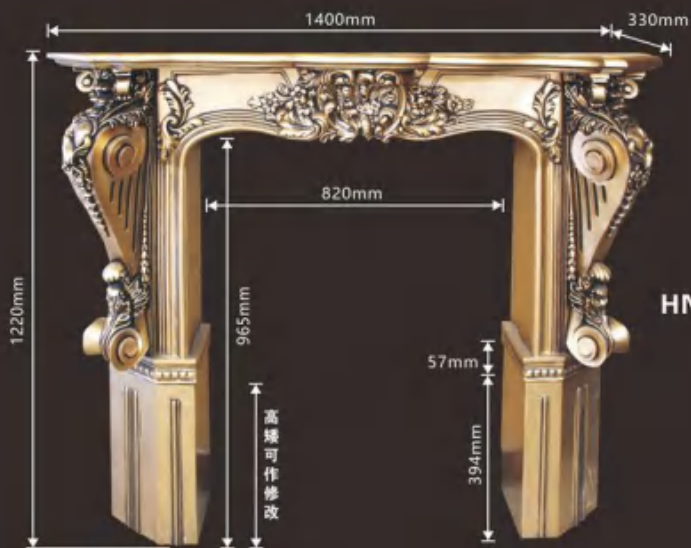

HN-8626-20 长度: 2400mm 面宽: 20mm

HN-H231
宽度: 118mm
高度: 118mm

HN-H2678L/R
宽度: 41mm
高度: 82mm
厚度: 15mm

HN-H2648
宽度: 75mm
高度: 140mm
厚度: 25mm

HN-H2657L/R
宽度: 92mm
高度: 251mm
厚度: 18mm

壁爐
FIREPLACE MANTELS

HN-J020 (描金)