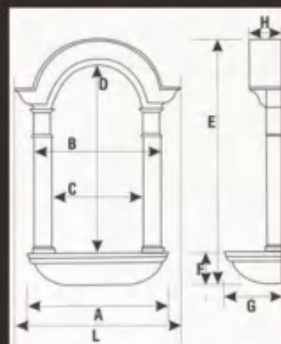

A:550mm B:540mm
C:390mm D:830mm
E:1078mm F:180mm
G:270mm H:135mm
L:698mm