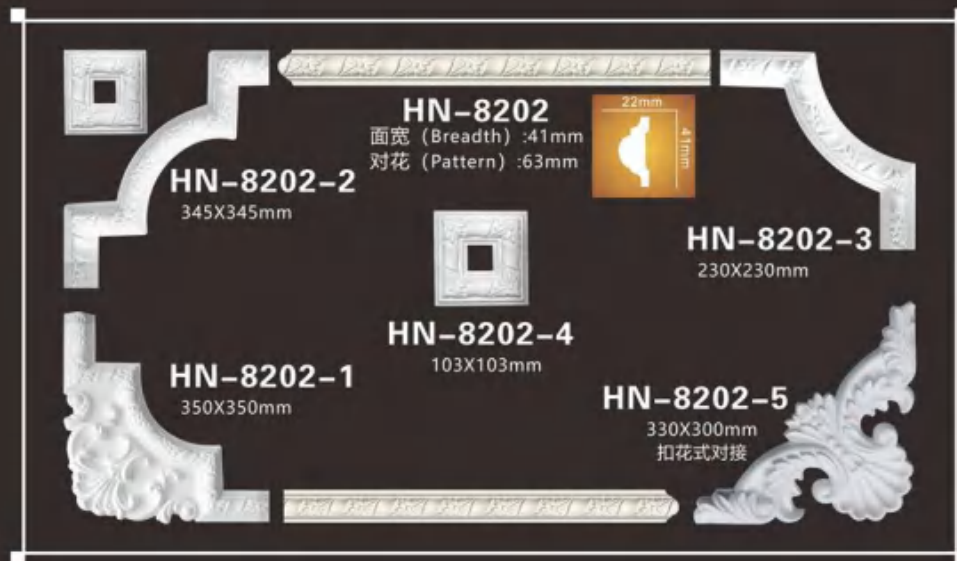

平線彎角花
CORNERS & FRAME