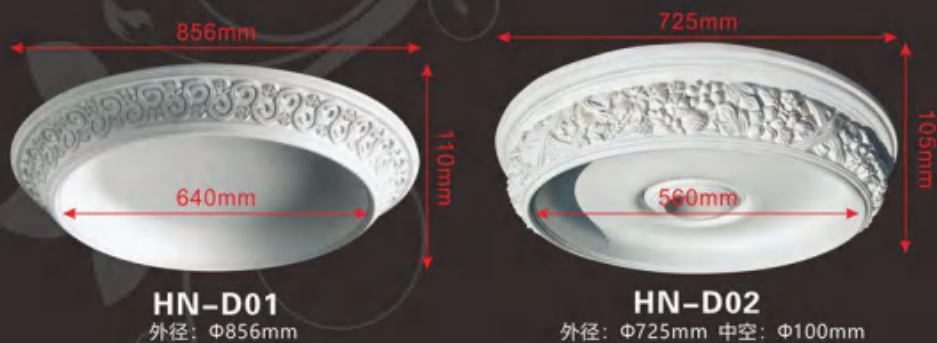

彎角花系列

燈盤系列

飾花系列

扁柱羅馬柱系列

現代璧板

燈池系列

精美燈座
CEILING MEDALLION

HN-D01
外径: Φ 856mm

HN-D02
外径: Φ 725mm 中空: Φ 100mm

HN-D01A角位
475x475x25mm

HN-D01
 Φ 856mm

精美燈座
CEILING MEDALLION

HN-512SET

HN-512
宽度: 512mm
高度: 512mm
厚度: 32mm

HN-H2419
宽度: 365mm
高度: 395mm
厚度: 25mm

HN-H2420
宽度: 219mm
高度: 264mm
厚度: 20mm