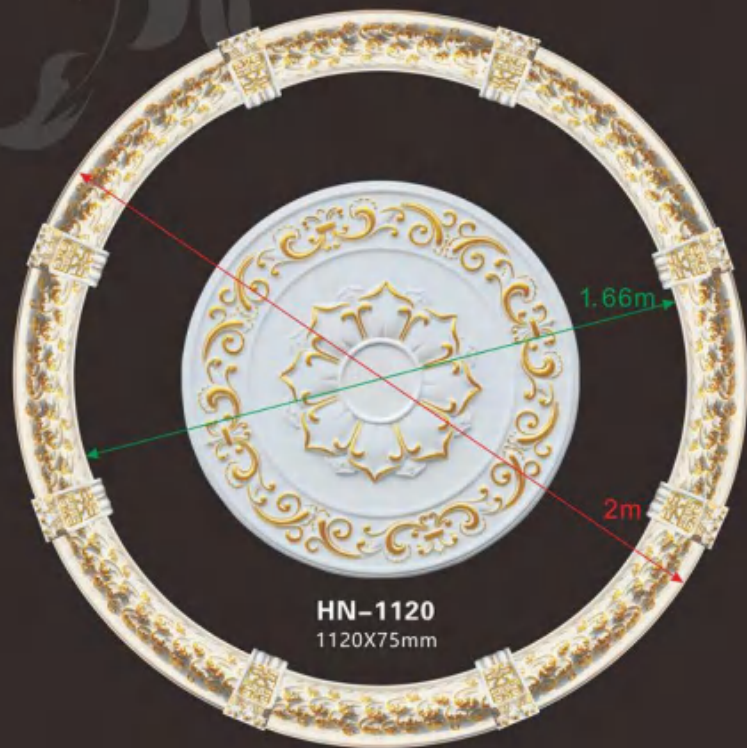

HN-3003
173X55mm

HN-1120
1120X75mm