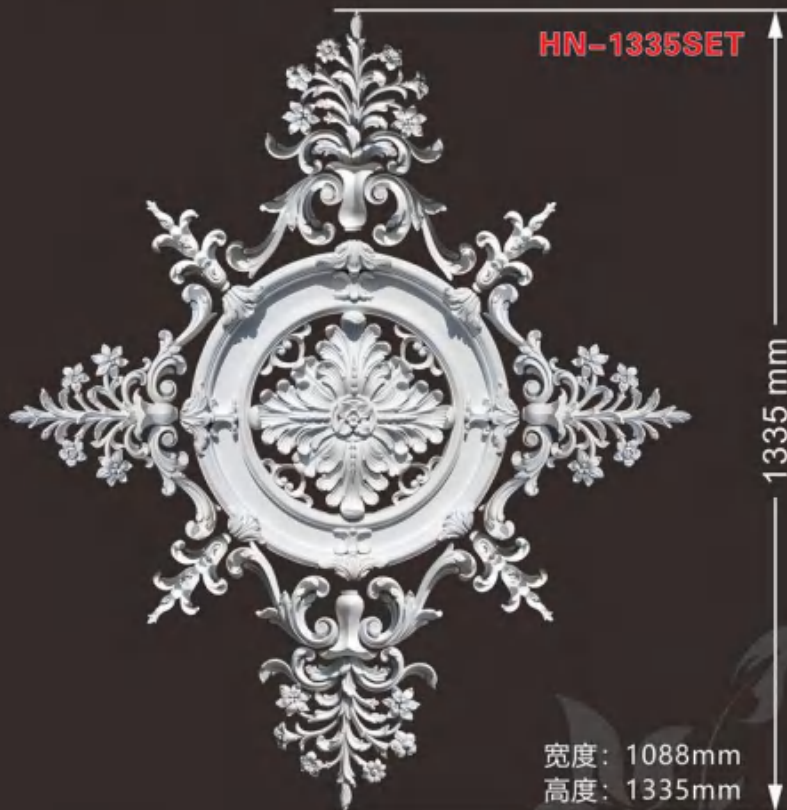

HN-1805-2
宽度：640mm
高度：650mm
厚度：40mm

HN-1805-3
宽度：400mm
高度：570mm
厚度：40mm

精美燈座
CEILING MEDALLION

HN-1502SET

精美燈座
CEILING MEDALLION

HN-1335SET

宽度：1088mm
高度：1335mm

HN-7302
宽度：730mm
高度：730mm
厚度：35mm