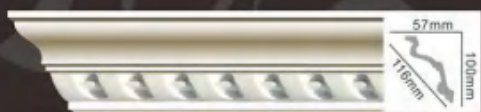

HN-80322 面宽:116mm 对花:30mm