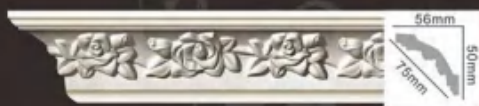

燈池系列

燈池 P279-290

雕花角線板 CARVING CORNICE MOULDING

HN-8005 面宽:68mm 对花:34mm

HN-8002 面宽:80 mm 对花:53mm

HN-80139 面宽:70mm 对花:60mm

HN-8081 面宽:81 mm 对花:150mm

HN-8006 面宽:75mm 对花:153mm

HN-8095 面宽:82mm 对花:24mm

HN-8001 面宽:76mm 对花:48mm

HN-8010X 面宽:83mm 对花:20mm

HN-8004 面宽:78mm 对花:10mm

HN-8003 面宽:85mm 对花:200mm

HN-80112 面宽:78mm 对花:52mm

HN-8018B 面宽:85mm 对花:50mm

HN-8022 面宽:80 mm 对花:40mm