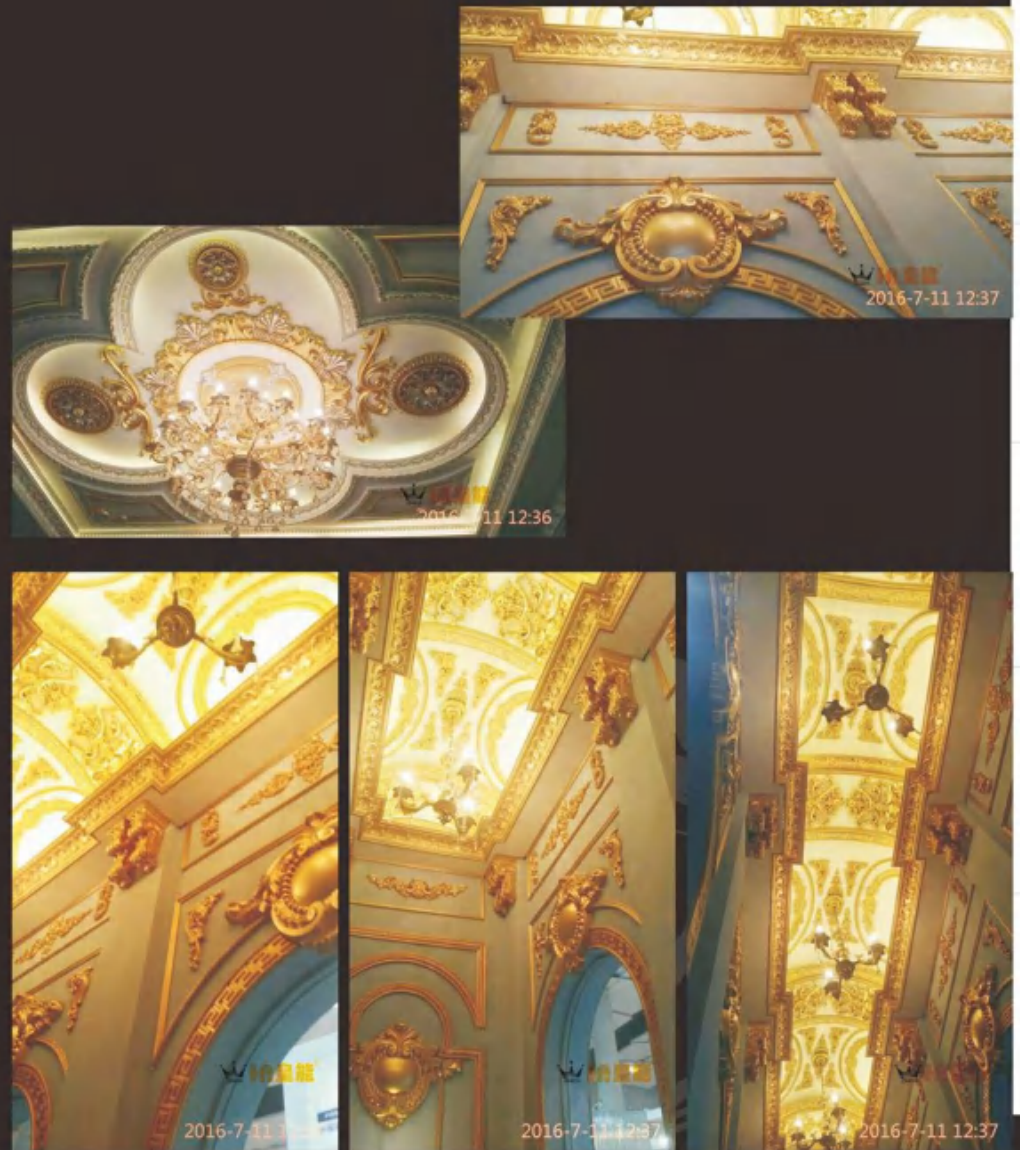

HN-9057D
(直接花)
325x70mm

HN-9057E
(角接花)
390X80mm

HN-9057F
(角接花)
195X85mm

HN-9057B
(直接花)
160X80mm

燈池系列
LAMP POOL SERIES

線條系列

彎角花系列

燈盤系列