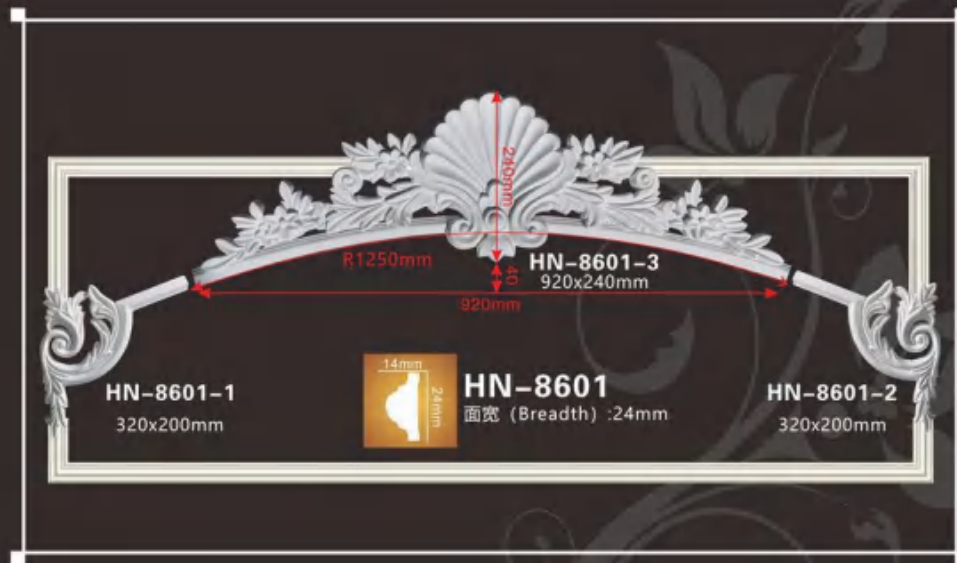

平線彎角花
CORNERS & FRAME