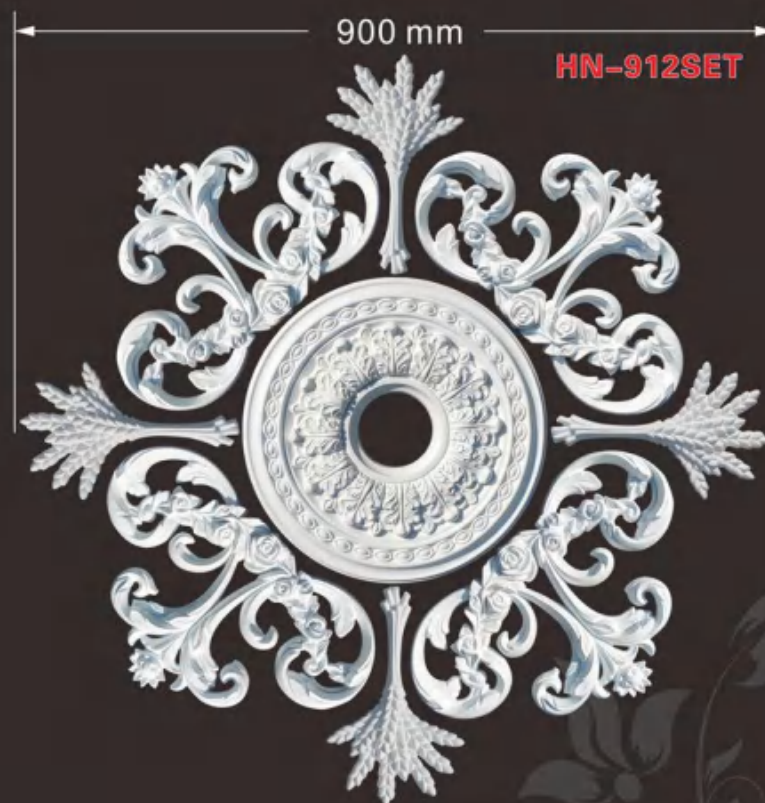

HN-3401-1
宽度: 340mm
高度: 340mm
厚度: 22mm

HN-9013-3
宽度: 435mm
高度: 280mm
厚度: 35mm

HN-9013-2
宽度: 160mm
高度: 260mm
厚度: 20mm

精美燈座
CEILING MEDALLION

精美燈座
CEILING MEDALLION

HN-3801
宽度：380mm
高度：380mm
厚度：35mm

HN-1012-1
宽度：470mm
高度：310mm
厚度：42mm