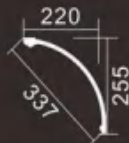

HN-85330A 長度：2400mm

HN-K3048-2
高度：337mm
寬度：1180mm
厚度：80mm
對應線板：85342

HN-K3048-1
高度：337mm
寬度：650mm
厚度：80mm
對應線板：85342

HN-K3048-2+HN-K3048-1+HN-85342

HN-85342 長度：2400mm

雕花角線板 CARVING CORNICE MOULDING

HN-K3053-1
高度：475mm
寬度：475mm
厚度：150mm
對應線板：85325A