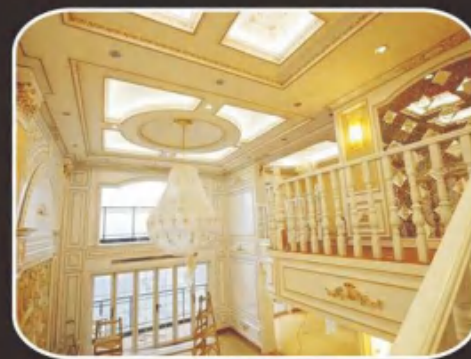

HN-85238 面宽:269mm 长度:2400mm

HN-85239 面宽:209mm 长度:2400mm

HN-85138D
直径:1500mm

現代壁板
MODERN WALL PLAQUE

線條系列

彎角花系列

燈盤系列

飾花系列